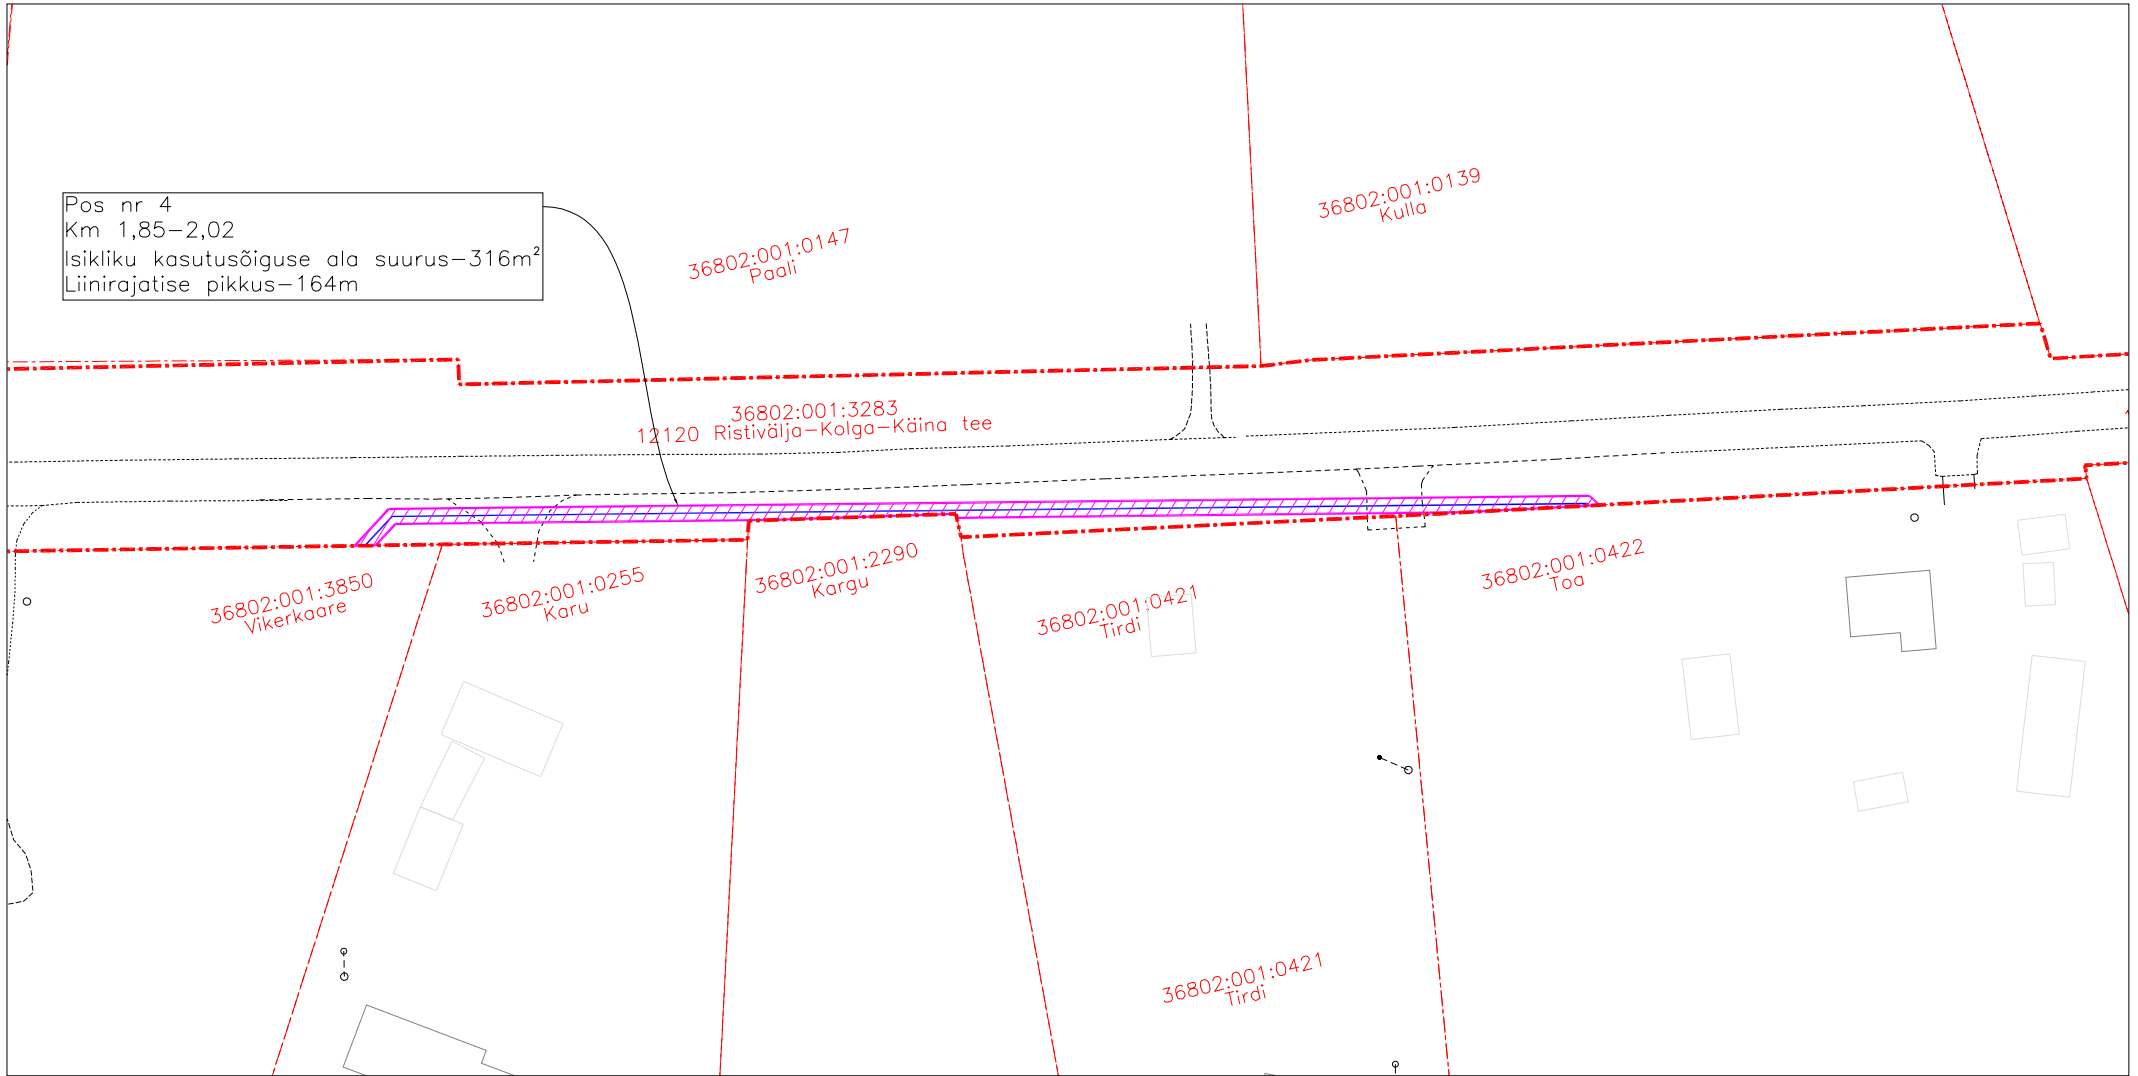

Pos nr 1
 Km 0,00–0,45
 Isikliku kasutusõiguse ala suurus–920m²
 Liinirajatise pikkus–465m

M1:1000

- Isikliku kasutusõiguse ala
- Lepingu objektiks oleva kinnistu piir
- Katastriüksuste piirid
- Projekteeritud side mikrotorustik
- maaliinina
- Sidekapp

Jrk nr	IKÕ ala Pos nr(plaanil)	Kinnistu registriosa nr	Katastriüksuse tunnus, nimi, sihtotstarve	Asukoht riigitee suhtes	Ala pindala ruutmeetrites
1	1	9435950	36802:001:3283 12120 Ristivälja-Kolga- Käina tee Transpordimaa	12120 Ristivälja-Kolga- Käina km 0,00–0,45 Sidekapp km 0,04; 0,25	920

Jrk nr	IKÕ ala Pos nr(plaanil)	Kinnistu registriosa nr	Katastriüksuse tunnus, nimi, sihtotstarve	Asukoht riigitee suhtes	Ala pindala ruutmeetrites
2	2	9435950	36802:001:3283 12120 Ristivälja-Kolga- Käina tee Transpordimaa	12120 Ristivälja-Kolga- Käina km 1.62	6
3	3	9435950	36802:001:3283 12120 Ristivälja-Kolga- Käina tee Transpordimaa	12120 Ristivälja-Kolga- Käina km 1,65; Sidekapp km 1,65	8

M1:1000

- Isikliku kasutusõiguse ala
- Lepingu objektiks oleva kinnistu piir
- Katastriüksuste piirid
- Projekteeritud side mikrotorustik maaliinina
- Sidekapp

Jrk nr	IKÕ ala Pos nr(plaanil)	Kinnistu registriosiosa nr	Katastriüksuse tunnus, nimi, sihtotstarve	Asukoht riigitee suhtes	Ala pindala ruutmeetrites
4	4	9435950	36802:001:3283 12120 Ristivälja–Kolga– Kõna tee Transpordimaa	12120 Ristivälja–Kolga– Kõna km 1,86–2,02	316