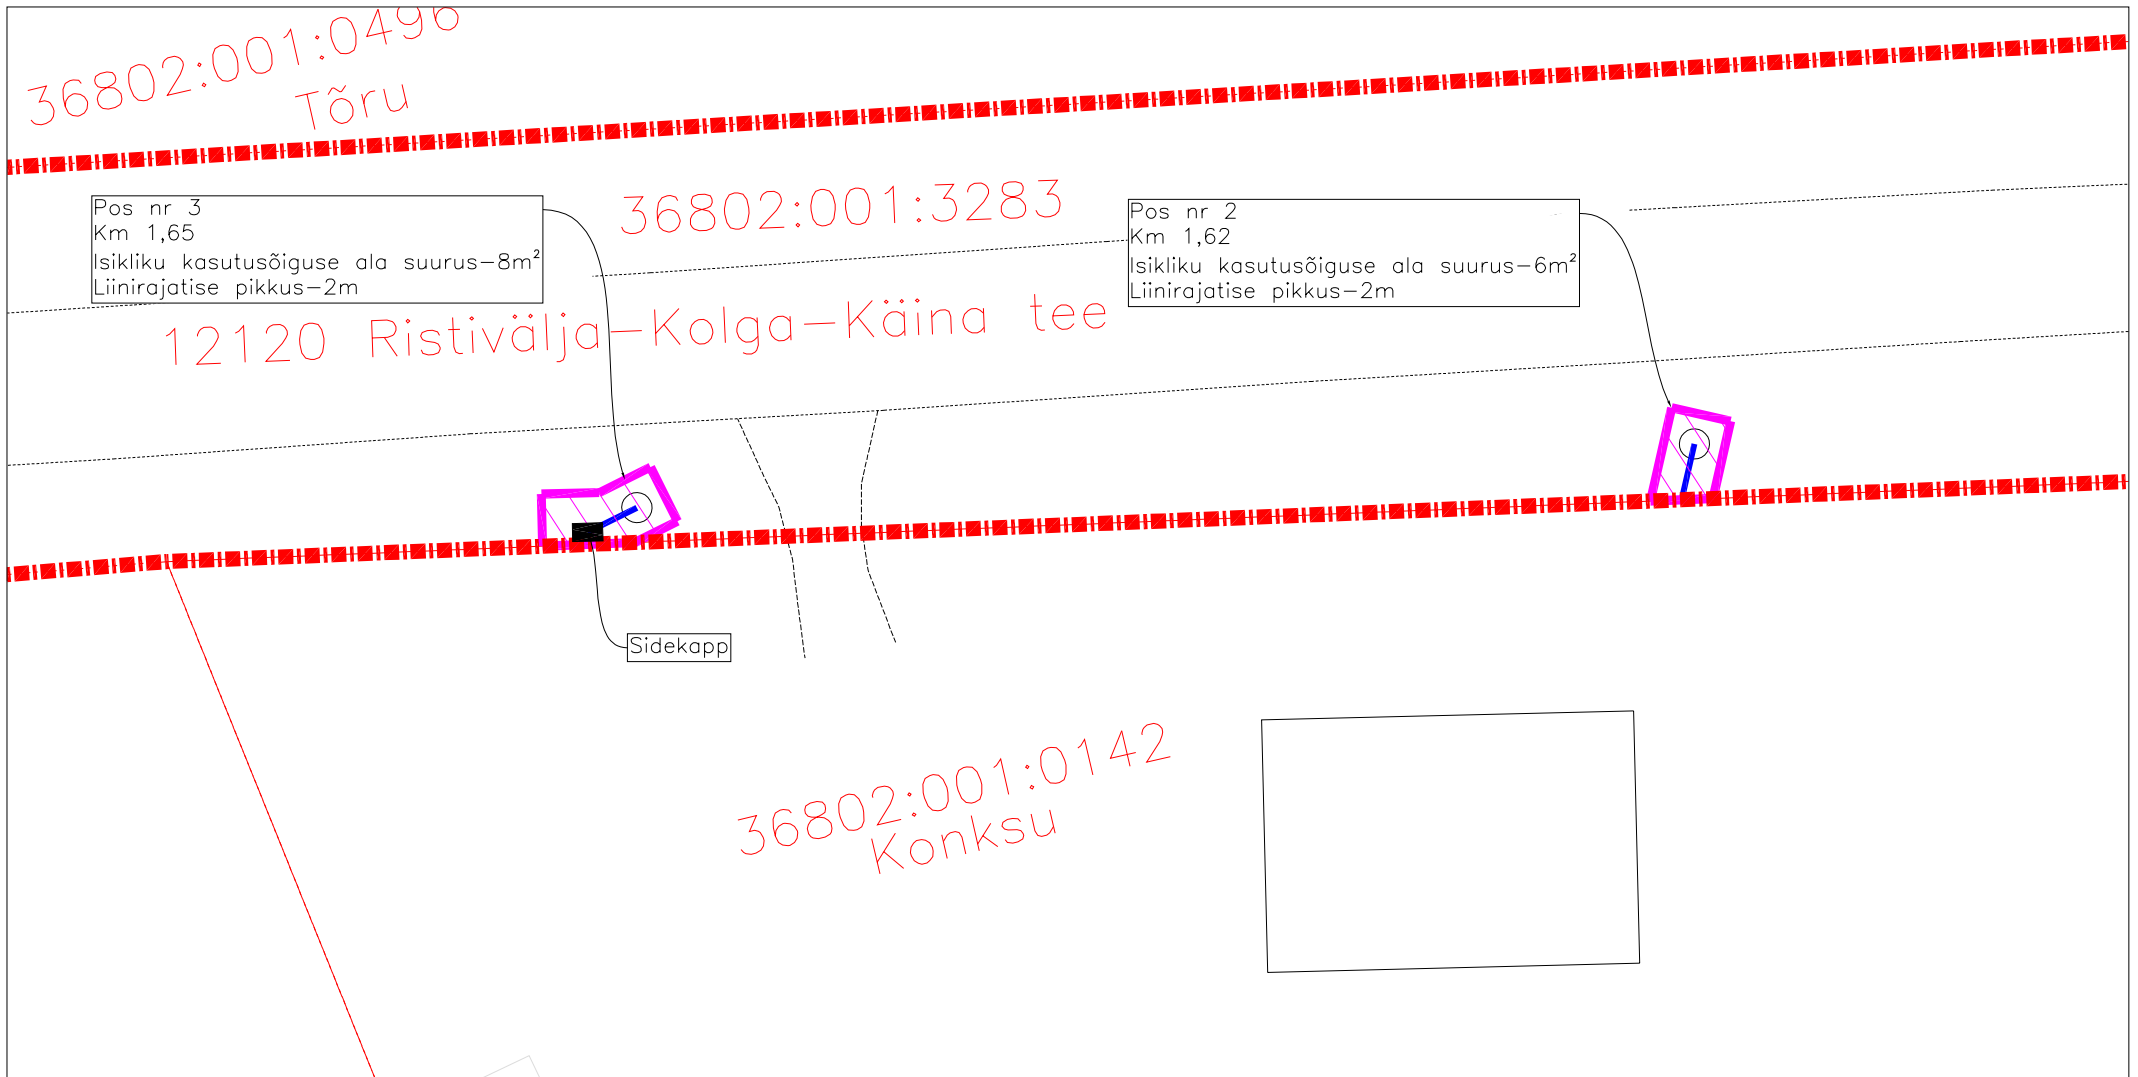

Pos nr 1
 Km 0,00–0,45
 Isikliku kasutusõiguse ala suurus–920m²
 Liinirajatise pikkus–465m

M1:1000

- Isikliku kasutusõiguse ala
- Lepingu objektiks oleva kinnistu piir
- Katastriüksuste piirid
- Projekteeritud side mikrotorustik
- maaliinina
- Sidekapp

Jrk nr	IKÕ ala Pos nr(plaanil)	Kinnistu registriosa nr	Katastriüksuse tunnus, nimi, sihtotstarve	Asukoht riigitee suhtes	Ala pindala ruutmeetrites
1	1	9435950	36802:001:3283 12120 Ristivälja-Kolga- Käina tee Transpordimaa	12120 Ristivälja-Kolga- Käina km 0,00–0,45 Sidekapp km 0,04; 0,25	920

Jrk nr	IKÕ ala Pos nr(plaanil)	Kinnistu registriosa nr	Katastriüksuse tunnus, nimi, sihtotstarve	Asukoht riigitee suhtes	Ala pindala ruutmeetrites
2	2	9435950	36802:001:3283 12120 Ristivälja-Kolga- Käina tee Transpordimaa	12120 Ristivälja-Kolga- Käina km 1.62	6
3	3	9435950	36802:001:3283 12120 Ristivälja-Kolga- Käina tee Transpordimaa	12120 Ristivälja-Kolga- Käina km 1,65; Sidekapp km 1,65	8

M1:1000

- Isikliku kasutusõiguse ala
- Lepingu objektiks oleva kinnistu piir
- Katastriüksuste piirid
- Projekteeritud side mikrotorustik maaliinina
- Sidekapp

Jrk nr	IKÕ ala Pos nr(plaanil)	Kinnistu registriosiosa nr	Katastriüksuse tunnus, nimi, sihtotstarve	Asukoht riigitee suhtes	Ala pindala ruutmeetrites
4	4	9435950	36802:001:3283 12120 Ristivälja–Kolga– Kõna tee Transpordimaa	12120 Ristivälja–Kolga– Kõna km 1,86–2,02	316