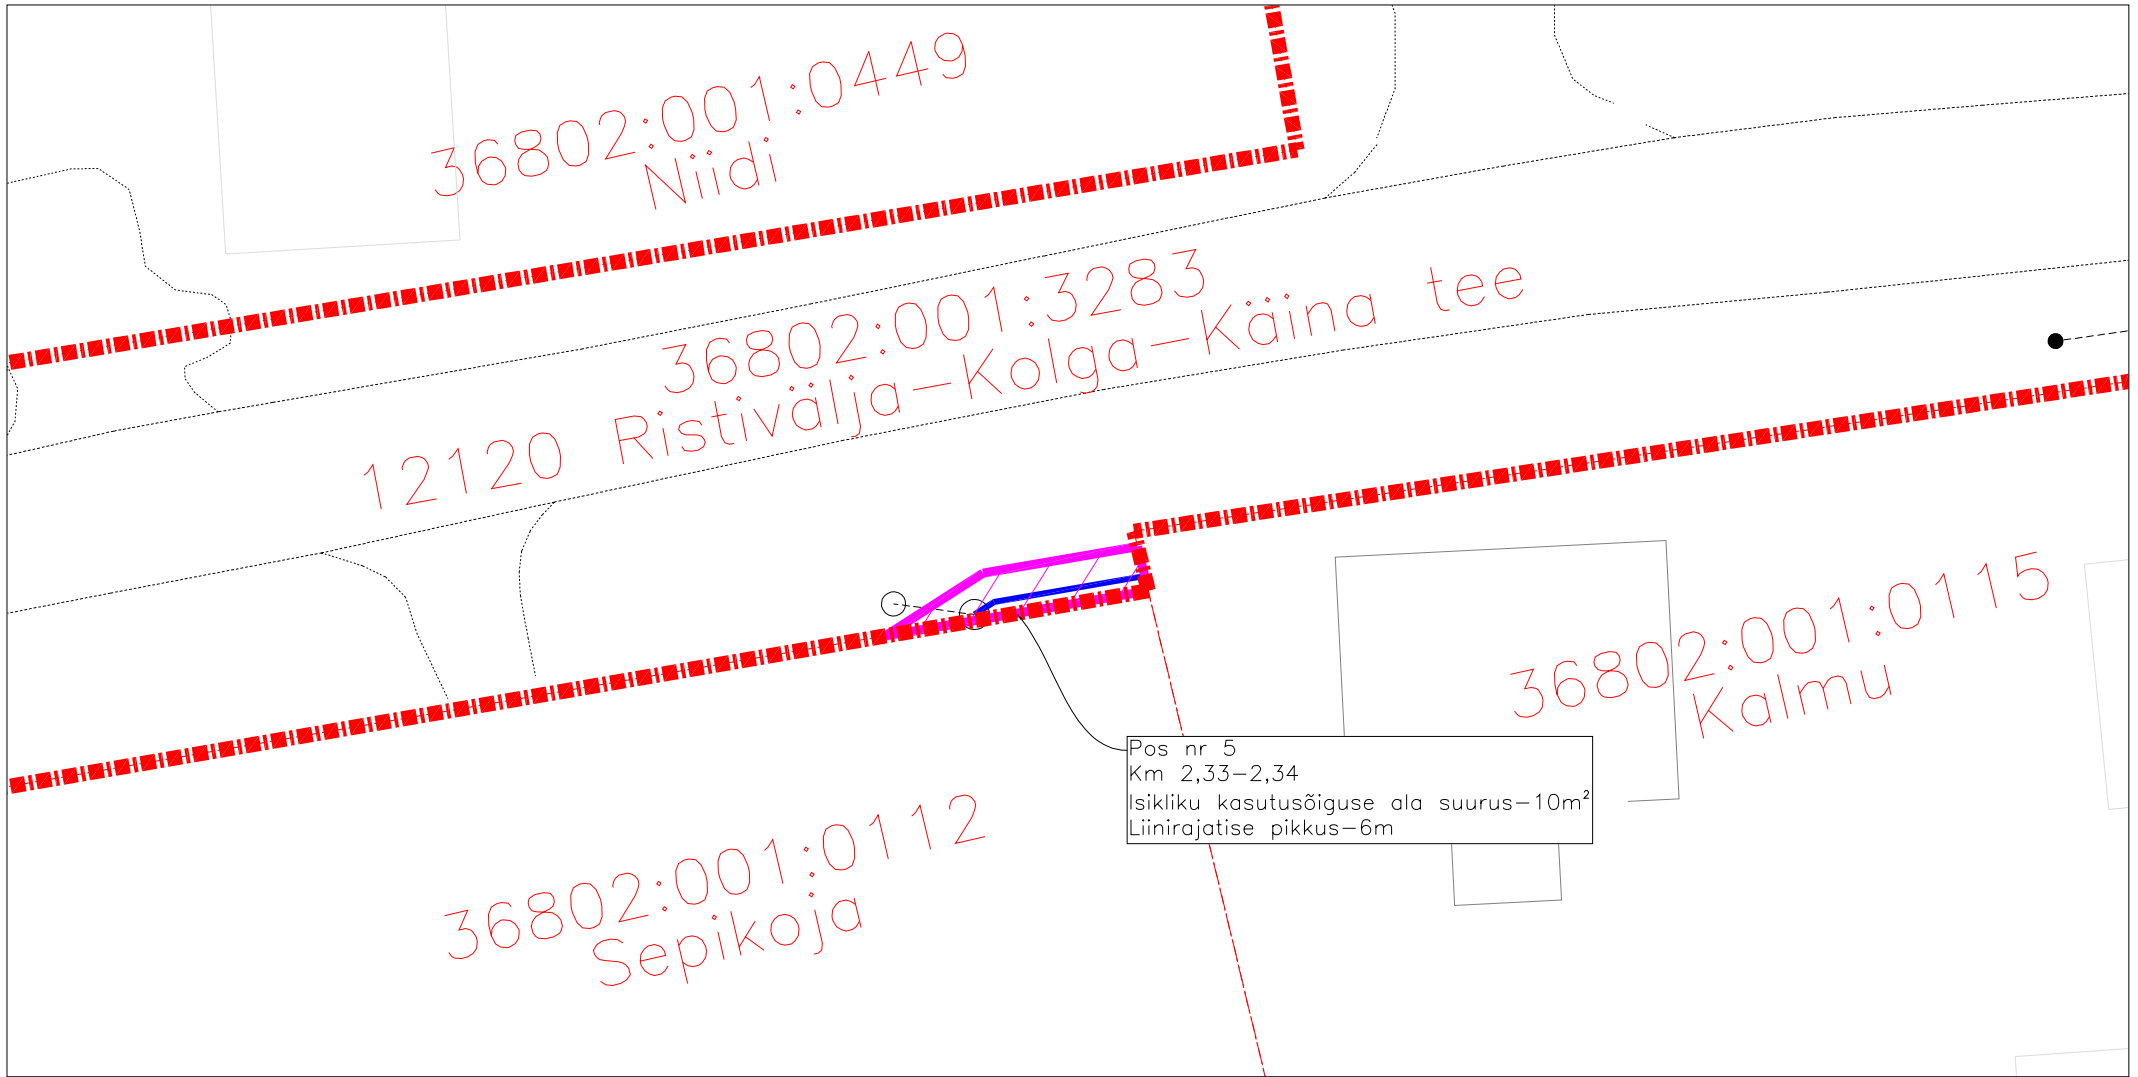

Pos nr 1
 Km 0,00–0,45
 Isikliku kasutusõiguse ala suurus–920m²
 Liinirajatise pikkus–465m

M1:1000

- Isikliku kasutusõiguse ala
- Lepingu objektiks oleva kinnistu piir
- Katastriüksuste piirid
- Projekteeritud side mikrotorustik
- maaliinina
- Sidekapp

Jrk nr	IKÕ ala Pos nr(plaanil)	Kinnistu registriosa nr	Katastriüksuse tunnus, nimi, sihtotstarve	Asukoht riigitee suhtes	Ala pindala ruutmeetrites
1	1	9435950	36802:001:3283 12120 Ristivälja-Kolga- Käina tee Transpordimaa	12120 Ristivälja-Kolga- Käina km 0,00–0,45 Sidekapp km 0,04; 0,25	920

Jrk nr	IKÕ ala Pos nr(plaanil)	Kinnistu registriosa nr	Katastriüksuse tunnus, nimi, sihtotstarve	Asukoht riigitee suhtes	Ala pindala ruutmeetrites
2	2	9435950	36802:001:3283 12120 Ristivälja-Kolga- Käina tee Transpordimaa	12120 Ristivälja-Kolga- Käina km 1.62	6
3	3	9435950	36802:001:3283 12120 Ristivälja-Kolga- Käina tee Transpordimaa	12120 Ristivälja-Kolga- Käina km 1,65; Sidekapp km 1,65	8

M1:1000

- Isikliku kasutusõiguse ala
- Lepingu objektiks oleva kinnistu piir
- Katastriüksuste piirid
- Projekteeritud side mikrotorustik maaliinina
- Sidekapp

Jrk nr	IKÕ ala Pos nr(plaanil)	Kinnistu registriosiosa nr	Katastriüksuse tunnus, nimi, sihtotstarve	Asukoht riigitee suhtes	Ala pindala ruutmeetrites
4	4	9435950	36802:001:3283 12120 Ristivälja–Kolga– Kõna tee Transpordimaa	12120 Ristivälja–Kolga– Kõna km 1,86–2,02	316